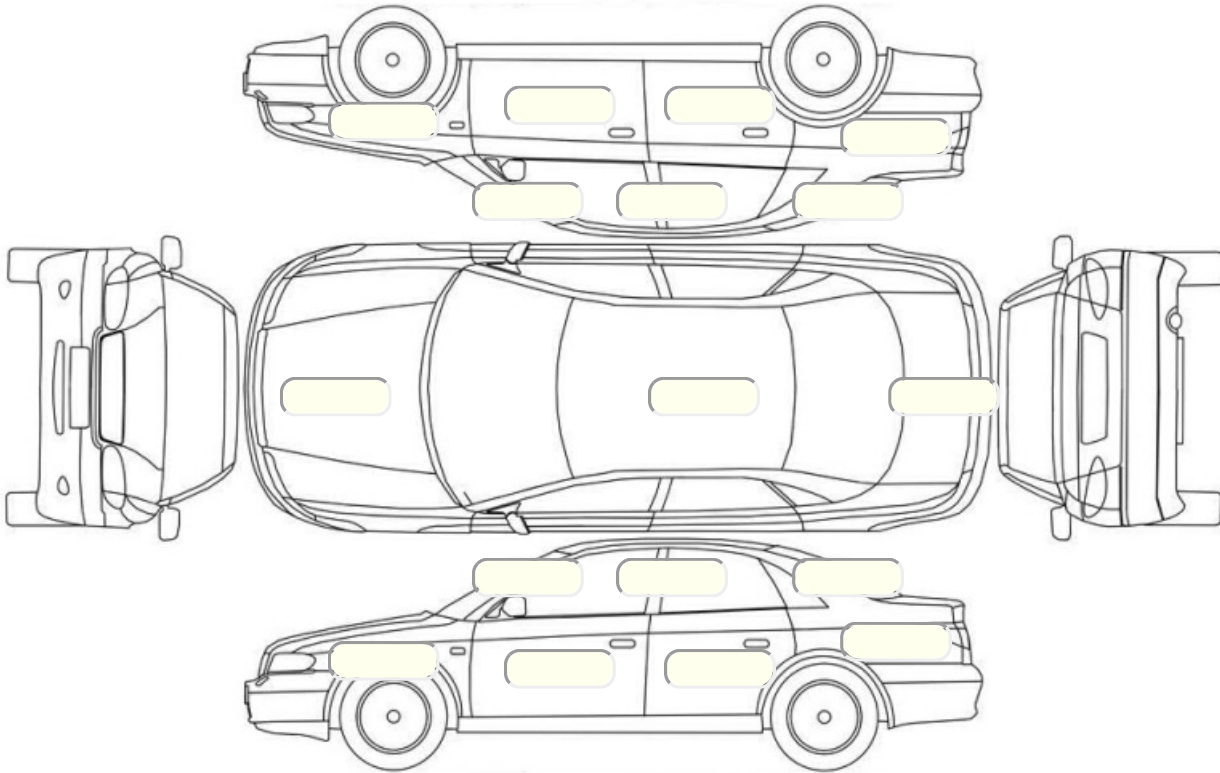

Акт осмотра автомобиля

Московская обл., г. Красногорск

08.11.2024

Марка	BMW	Модель	5 серии 528
Год	01/01/2012	Пробег	158167 км
ВИН	X4XXH15400DW80857	Цвет	Синий
Двигатель	1997 см / Бензин	Коробка передач	автоматическая коробка
Тип кузова	Седан	Привод	полный привод
ПТС	Дубль	Кол-во регистраций	4
Кол-во ключей	2	Гарантия до	01.01.2015/Нет
Предварительная оценка	1050000	Второй комплект колес/шин	Нет

Осмотр состояния ЛКП, мкр

Повреждения экс- и интерьера

Элемент	Состояние ЛКП элемента	Повреждение